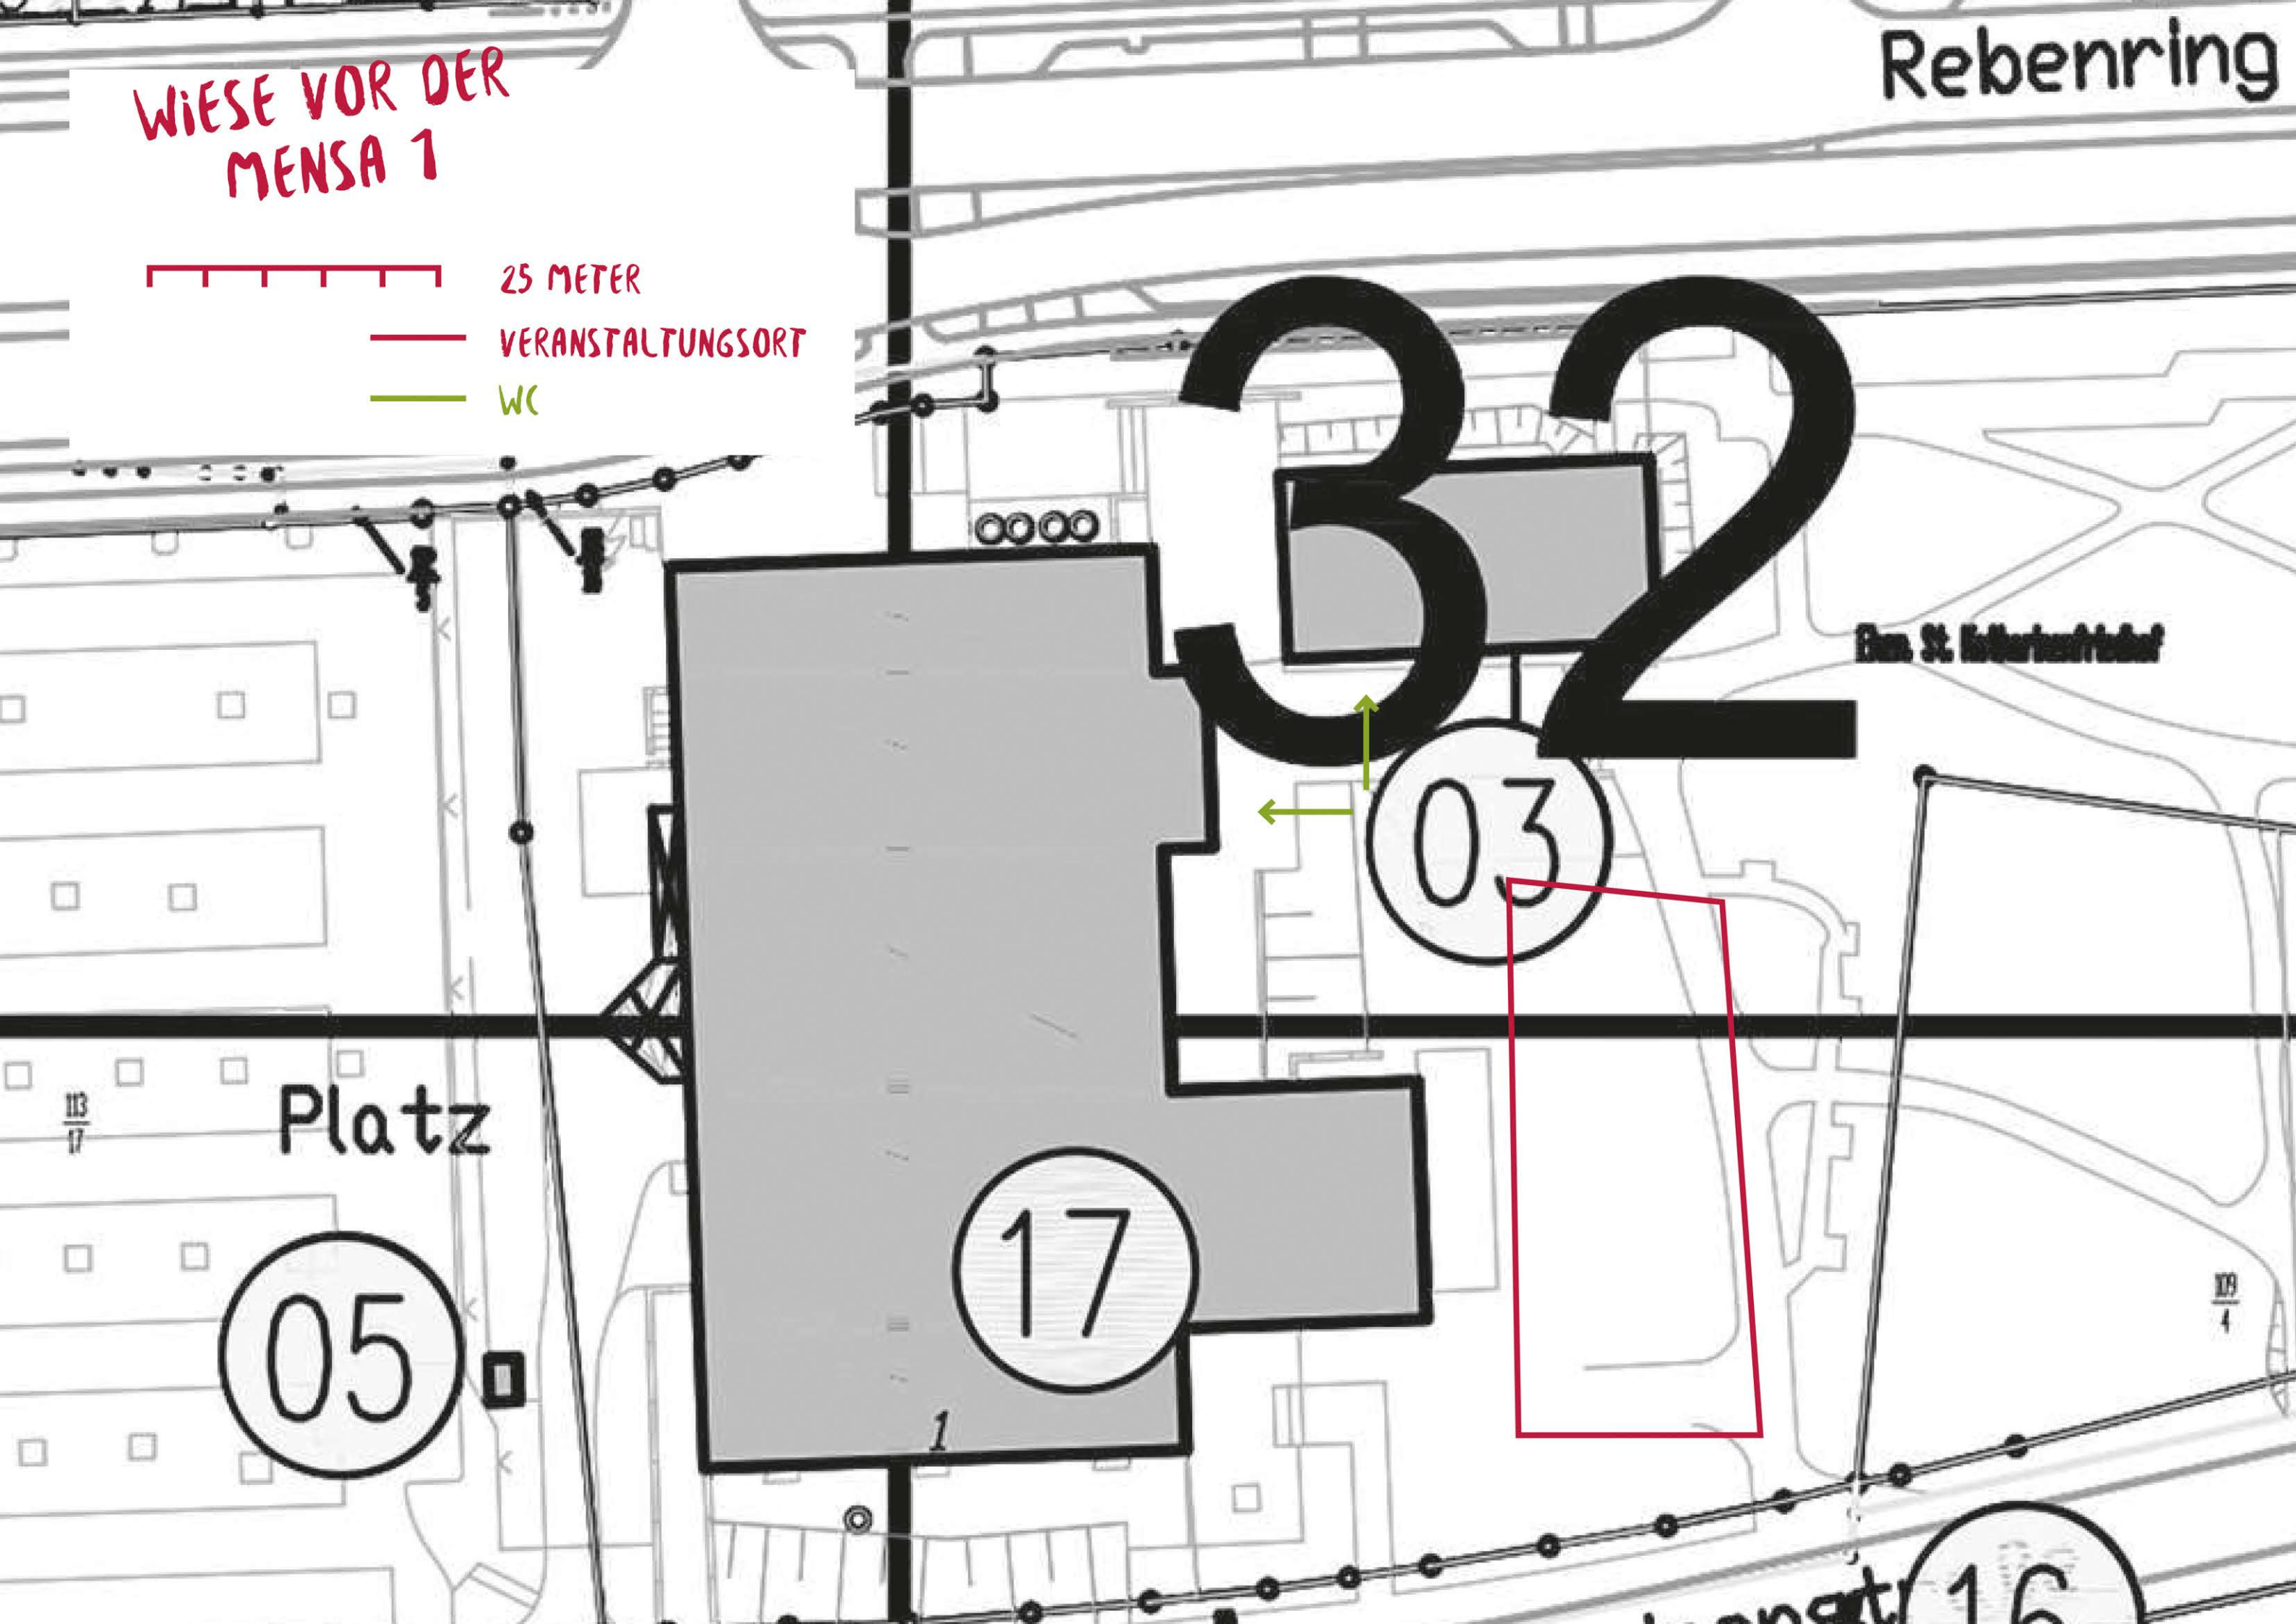

WIESE VOR DER
MENSA 1

Rebenring

25 METER

VERANSTALTUNGSSORT

WC

Bau St. Martinusfriedhof

Platz

05